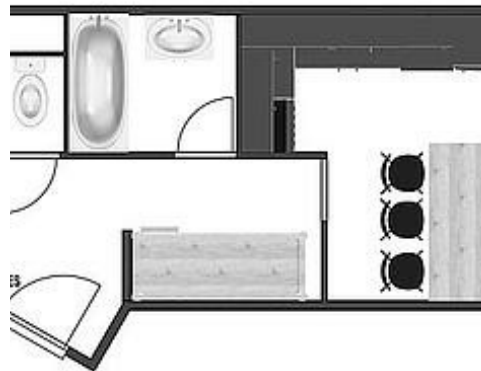

friendlyMenuires

APPARTEMENT LES MENUIRES DEBUCHY

APPARTEMENT GRANDE MASSE
712

6 personnes

<https://appartement-les-menuires-debuchy.fr>

Jean-Michel DEBUCHY

☎ 07.88.37.60.37

A Appartement Grande Masse 712 :

Grande Masse 712, Preyerand 73440 Les Menuires

Appartement Grande Masse 712

Appartement

6 personnes

1 chambre

40 m²

Totalement restauré en 2019. Lumineux.

Casier à skis **accès direct aux pistes sans pousser**, damée jusqu'au casier à skis (vers 3 télésièges + 1 télécabine).

Coin montagne dans le couloir (fermé) avec 2 lits superposés (80x190).

Séjour avec canapé convertible.

Vous pourrez utiliser les couettes (2 couettes 1 personnes 140x190 et 2 couettes 2 personnes 240x220) **ou** les couverture polaires si vous préférez. Des alèses et tés d'oreillers jetables seront à votre disposition à votre arrivée.